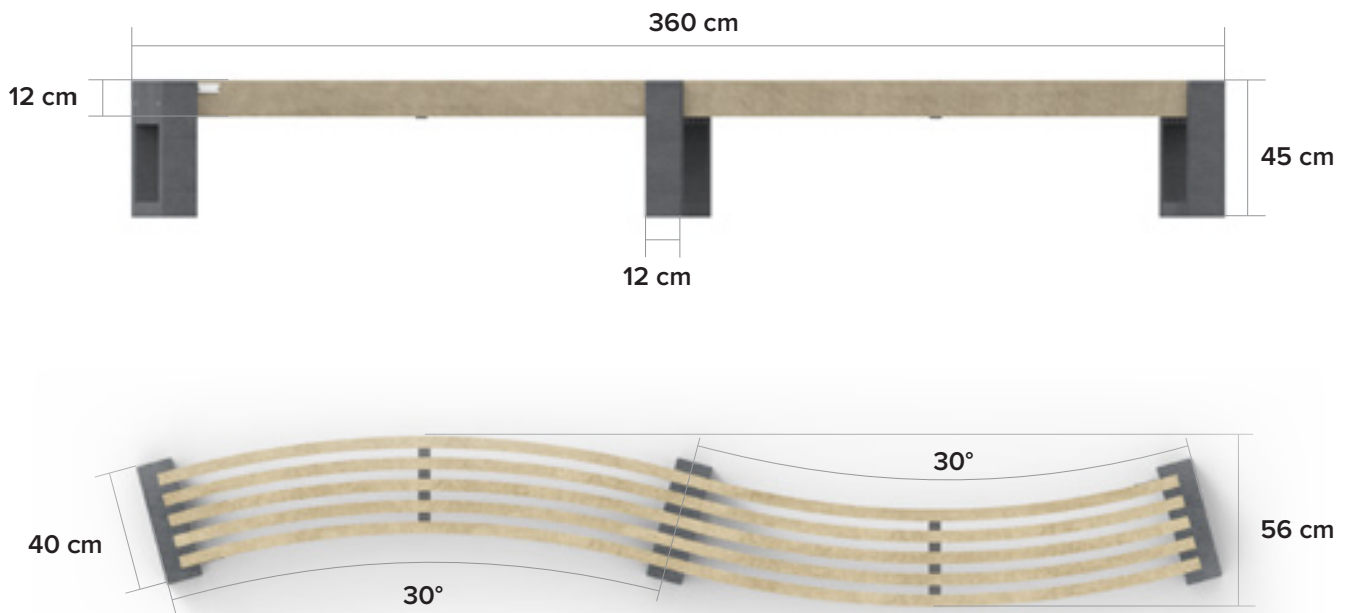

Canvas 360 SPLINE

Let's have a rest

afmetingen

107 kg

beschikbare kleuren

Planken

- Quartz Brown
- Mineral Grey
- Sand Beige
- Ural Black
- Bebat Green

Poten

- Ural Black

grootste voordelen

100% plastic afval

Onderhoudsvrij

Rotvrij

Natuurlijke structuur

Graffiti makkelijk verwijderbaar

Splintervrij

In de kern gekleurd

Weerbestendig

Helemaal recycleerbaar

verankering

reinforcement

Metalen strip onder de 5 planken geschroefd.

mooi in combinatie met