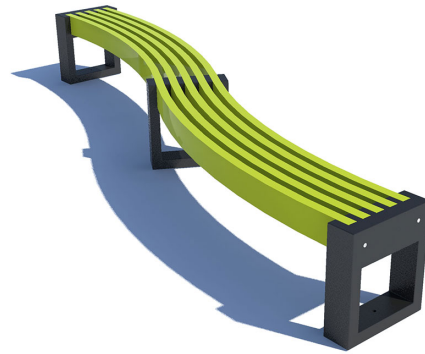

Canvas 360 SPLINE

Let's have a rest

afmetingen

107 kg

beschikbare kleuren

Planken

- Quartz Brown
- Mineral Grey
- Sand Beige
- Ural Black
- Bebat Green

Poten

- Ural Black

grootste voordelen

100% plastic afval

Onderhoudsvrij

Rotvrij

Natuurlijke structuur

Graffiti makkelijk verwijderbaar

Splintervrij

In de kern gekleurd

Weerbestendig

Helemaal recycleerbaar

verankering

reinforcement

Metalen strip onder de 5 planken geschroefd.

mooi in combinatie met