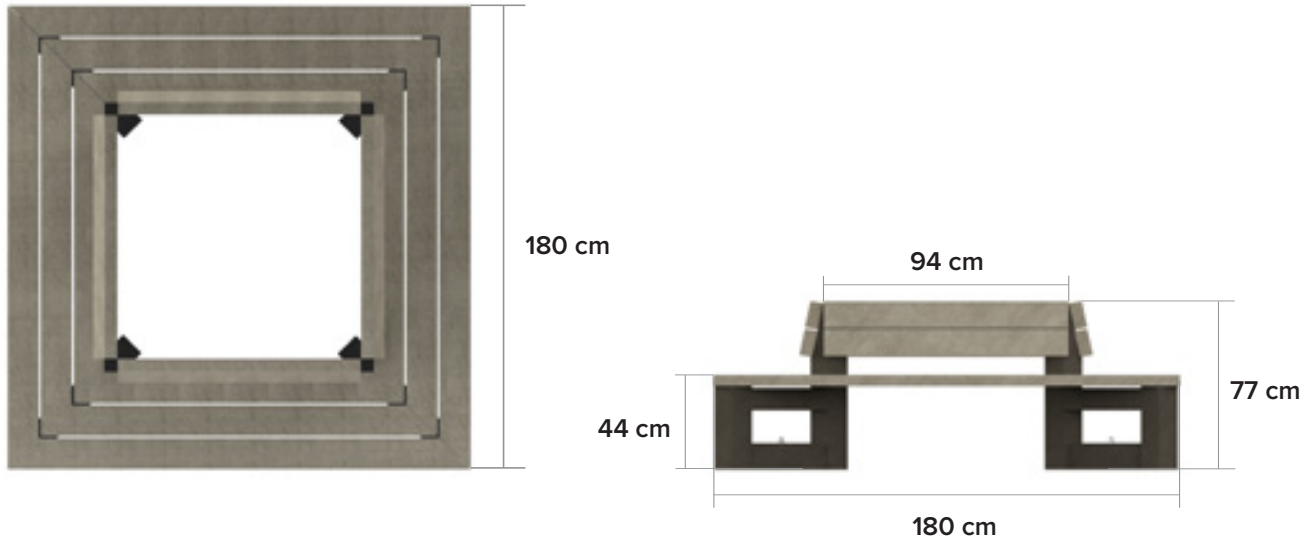

London 4ML

Zitbanken en tafel voor drukbezochte plaatsen

afmetingen

225 kg

beschikbare kleuren

Planken

- Ural Black
- Quartz Brown
- Sand Beige
- Mineral Grey
- Andes Green
- Bebat Green

Poten