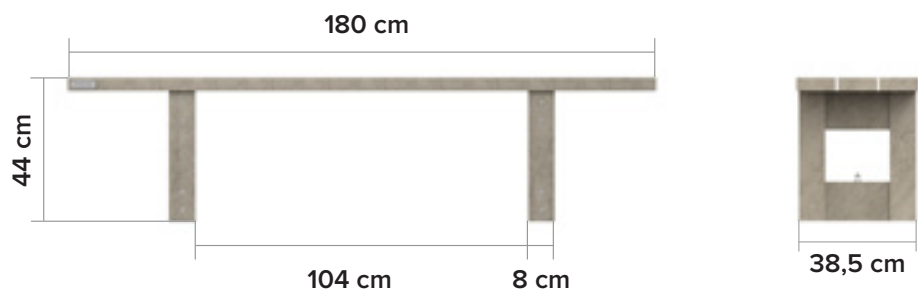

# London

Zitbanken en tafel voor drukbezochte plaatsen

london ZL

london ML

## afmetingen

51 kg

## afmetingen

51 kg  
met rugleuning: 87 kg