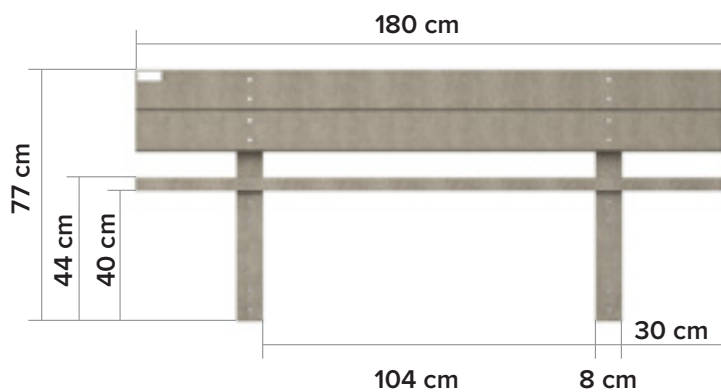

## afmetingen

51 kg  
met rugleuning: 87 kg