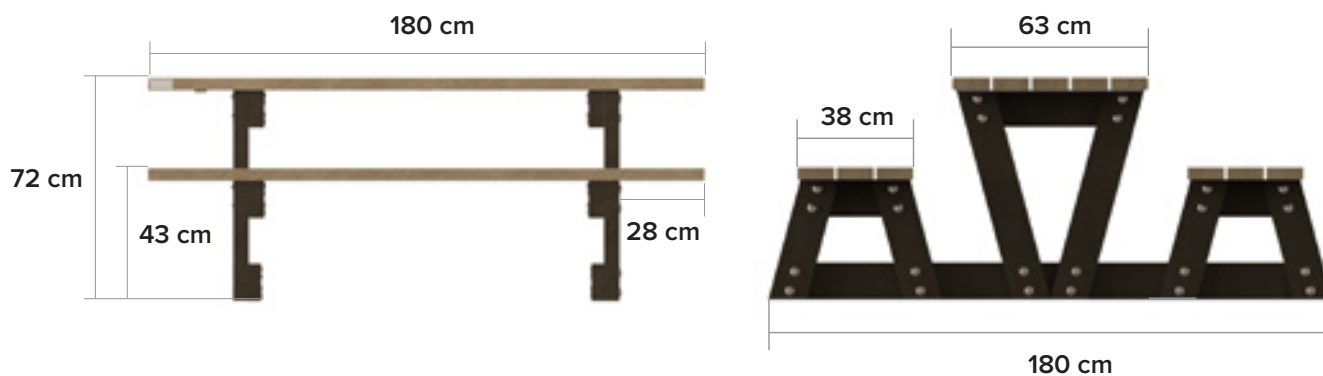

Lyon ZL

een picknicktafel waar je makkelijk
kan aanschuiven

afmetingen

180 kg

beschikbare kleuren

Planken

- Ural Black
- Quartz Brown
- Sand Beige
- Mineral Grey
- Andes Green
- Bebat Green

Poten