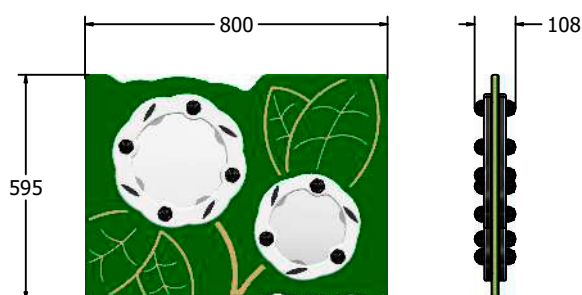

Bloemen met bolletjes

standaard deze kleurstelling

Ontworpen naar de Europese norm EN 1176, maar valt daar eigenlijk niet echt onder. Vandaar is het product niet standaard voorzien van een typeplaatje.

3 jaar garantie

leeftijd: vanaf 2+ jaar
afmetingen: 800 x 595 x 137 mm
gewicht: 11,4 Kg

Minimum Inspectie Schema	
Soort inspectie	Frequentie inspectie
Visueel	Elke maand
Functioneel	Elke 2 maand
Grondig	Elk jaar

Materiaal: High Density Polyethyleen (HDPE) met licht geribbeld oppervlak
Roestvrij stalen verbindingen