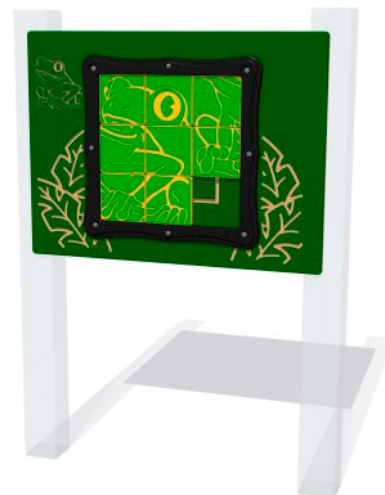

Puzzel kikker

standaard deze kleurstelling

Ontworpen naar de Europese norm EN 1176, maar valt daar eigenlijk niet echt onder. Vandaar is het product niet standaard voorzien van een typeplaatje.

3 jaar garantie

leeftijd: vanaf 2+ jaar
afmetingen: 800 x 595 x 43 mm
gewicht: 11 Kg

Minimum Inspectie Schema	
Soort inspectie	Frequentie inspectie
Visueel	Elke maand
Functioneel	Elke 2 maand
Grondig	Elk jaar

Materiaal: High Density Polyethyleen (HDPE) met licht geribbeld oppervlak
Roestvrij stalen verbindingen

Plaatsing: Plaatsing op palen, tegen een muur of tegen een houten wand. De panelen zijn meestal niet vlak langs de achterkant. **Optioneel wordt het paneel uitgevuld met kunststof „afstand houders. Er worden bij deze optie ineens ook pluggen van 10 x 50 mm en de juiste lengte van speciale inox bouten (8 mm dik) voorzien. Ook alle nodige gaten worden dan voorgeboord.**