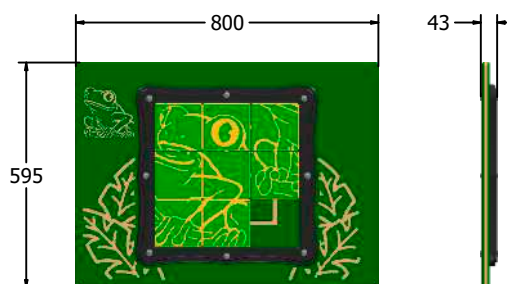

leeftijd: vanaf 2+ jaar
afmetingen: 800 x 595 x 43 mm
gewicht: 11 Kg

Minimum Inspectie Schema	
Soort inspectie	Frequentie inspectie
Visueel	Elke maand
Functioneel	Elke 2 maand
Grondig	Elk jaar

Materiaal: High Density Polyethyleen (HDPE) met licht geribbeld oppervlak
Roestvrij stalen verbindingen

Plaatsing: Plaatsing op palen, tegen een muur of tegen een houten wand. De panelen zijn meestal niet vlak langs de achterkant. **Optioneel wordt het paneel uitgevuld met kunststof „afstand houders. Er worden bij deze optie ineens ook pluggen van 10 x 50 mm en de juiste lengte van speciale inox bouten (8 mm dik) voorzien. Ook alle nodige gaten worden dan voorgeboord.**