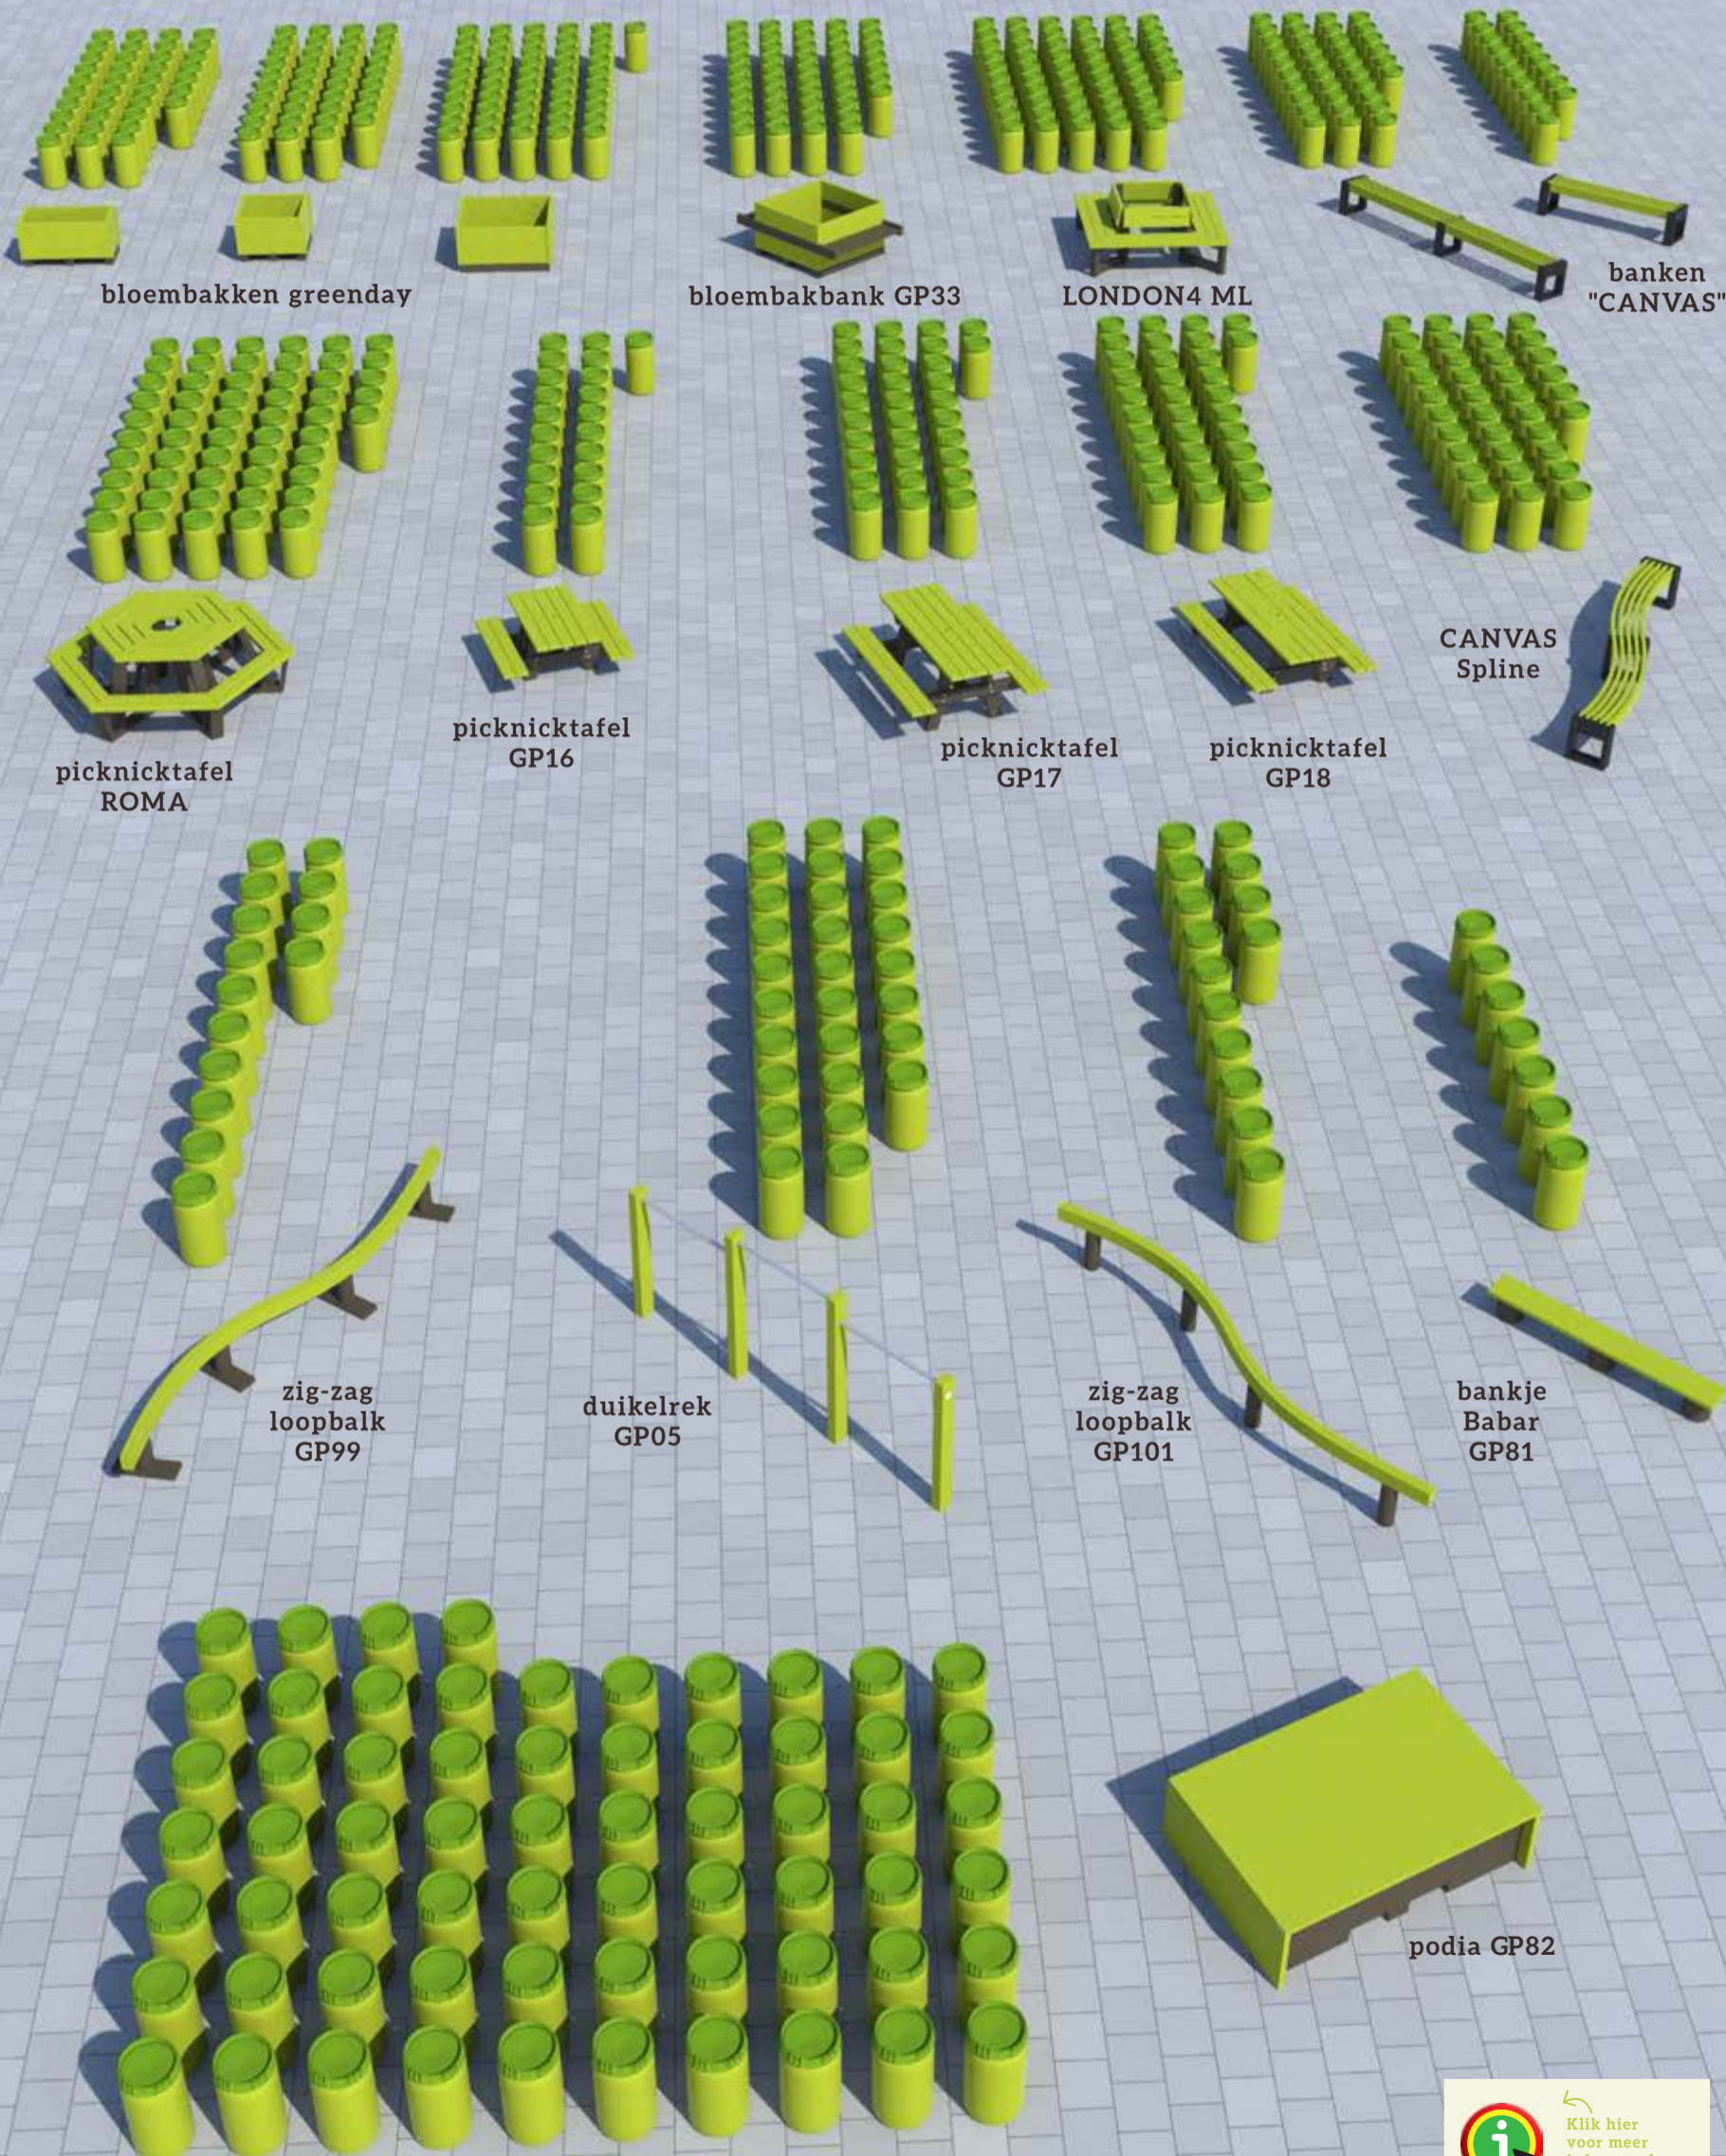

Ga op avontuur tijdens de speeltijd!

Parcours voor een groene speelplaats

Laat je niet beetnemen: onze parcours-elementen zijn niet gemaakt uit hout, al lijkt het wel zo door de natuurlijke bruin- en beigetinten van dit Govaplast Play Parcours type GP101. Het parcours werd volledig gemaakt uit in de kern bijgekleurd gerecycleerde kunststof en beschikt over een TÜV-keuringscertificaat. Geen last van houtrot of splinters en daardoor goed voor een perfect blijvende uitstraling van minstens 20 jaar. En dat zonder onderhoud! Doordat de valhoogte beperkt blijft, is er bovendien geen speciale valdempende ondergrond nodig: bosgrond of gras zijn perfect! Dit maakt dat onze parcours ook op budgettair vlak een grote meerwaarde zijn.

Klik hier voor meer info over dit project

Beperkt leverbare unieke kleur!

“Het vermalen van de vaten leverde 60 000 kg prachtige grondstof op”

GOVA[®] play PLAST

Een overzicht van
een aantal beschikbare modellen met
daarnaast het aantal gerecycleerde vaten