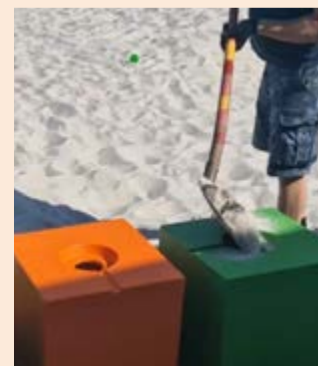

Onderhoudsarme & duurzame speelplaatsen vormen onze toekomst.