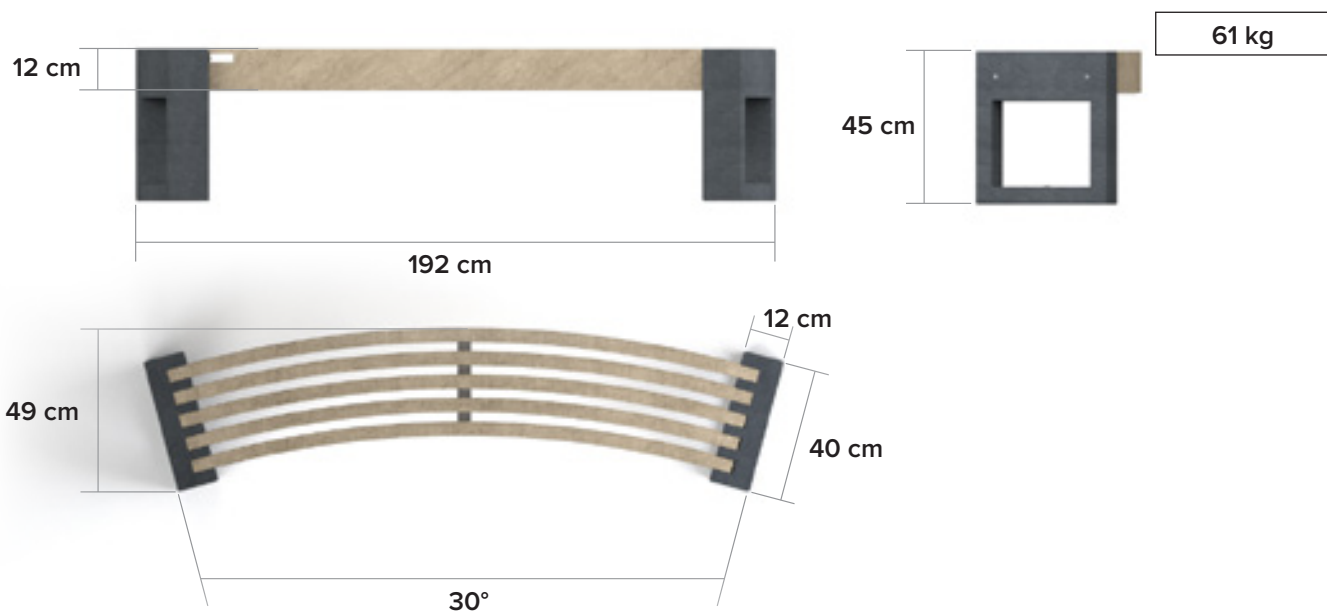

Canvas 30°

één model, tal van mogelijkheden

afmetingen

beschikbare kleuren

Planken

- Quartz Brown
- Mineral Grey
- Sand Beige
- Ural Black
- Bebat Green

Poten

- Ural Black

grootste voordelen

100% plastic afval

Onderhoudsvrij

Rotvrij

Natuurlijke structuur

Graffiti makkelijk verwijderbaar

Splintervrij

In de kern gekleurd

Weerbestendig

Helemaal recycleerbaar

mooi in combinatie met

verankering

versteviging

Metalen strip onder de 5 planken geschroefd.