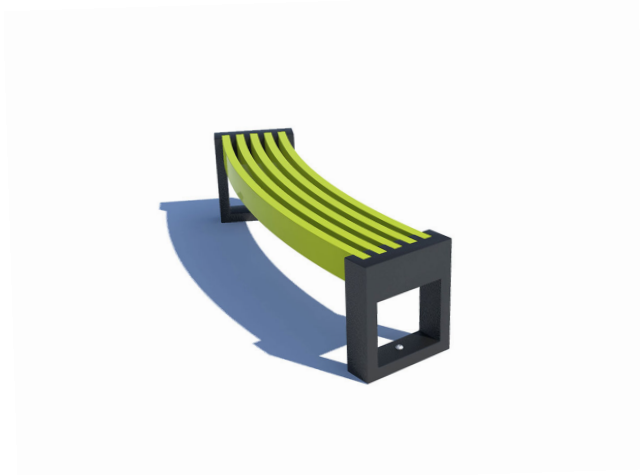

Canvas 30°

één model, tal van mogelijkheden

afmetingen

beschikbare kleuren

Planken

- Quartz Brown
- Mineral Grey
- Sand Beige
- Ural Black
- Bebat Green

Poten

- Ural Black

grootste voordelen

100% plastic afval

Onderhoudsvrij

Rotvrij

Natuurlijke structuur

Graffiti makkelijk verwijderbaar

Splintervrij

In de kern gekleurd

Weerbestendig

Helemaal recycleerbaar

mooi in combinatie met

verankering

versteviging

Metalen strip onder de 5 planken geschroefd.