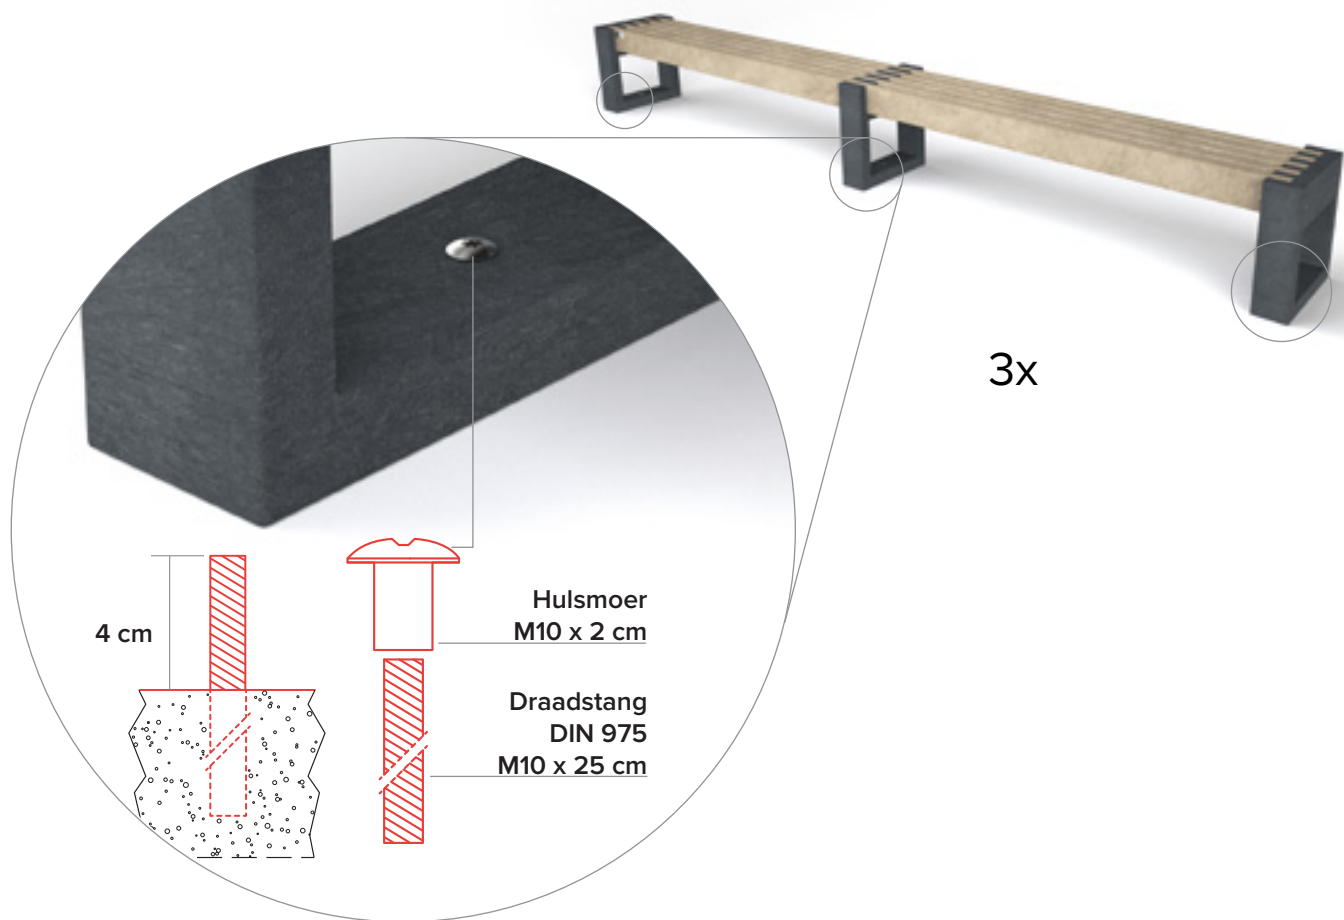

afmetingen (model 360 1R)

grootste voordelen

100% plastic afval

Onderhoudsvrij

Rotvrij

Natuurlijke structuur

Graffiti makkelijk verwijderbaar

Splintervrij

In de kern gekleurd

Weerbestendig

Helemaal recycleerbaar

mooi in combinatie met

verankering

versteviging

Metalen strip onder de 5 planken geschroefd.