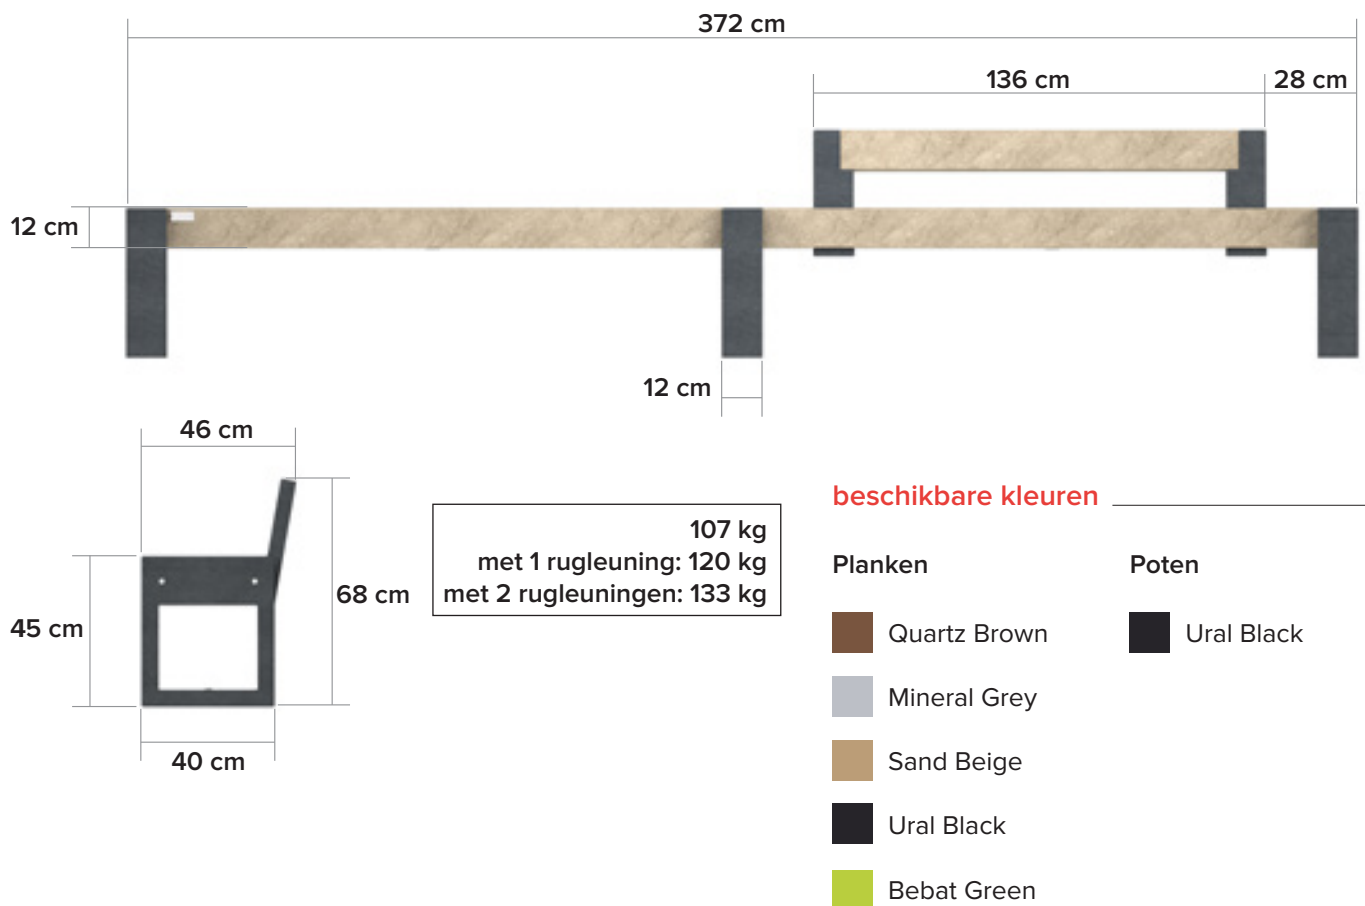

Canvas 360

voor een lange rustpauze

canvas 360

canvas 360 1L

canvas 360 1R

canvas 360 2N

canvas 360 2DL

canvas 360 2DR

afmetingen (model 360 1R)

grootste voordelen

100% plastic afval

Onderhoudsvrij

Rotvrij

Natuurlijke structuur

Graffiti makkelijk verwijderbaar

Splintervrij

In de kern gekleurd

Weerbestendig

Helemaal recycleerbaar

mooi in combinatie met

verankering

versteviging

Metalen strip onder de 5 planken geschroefd.