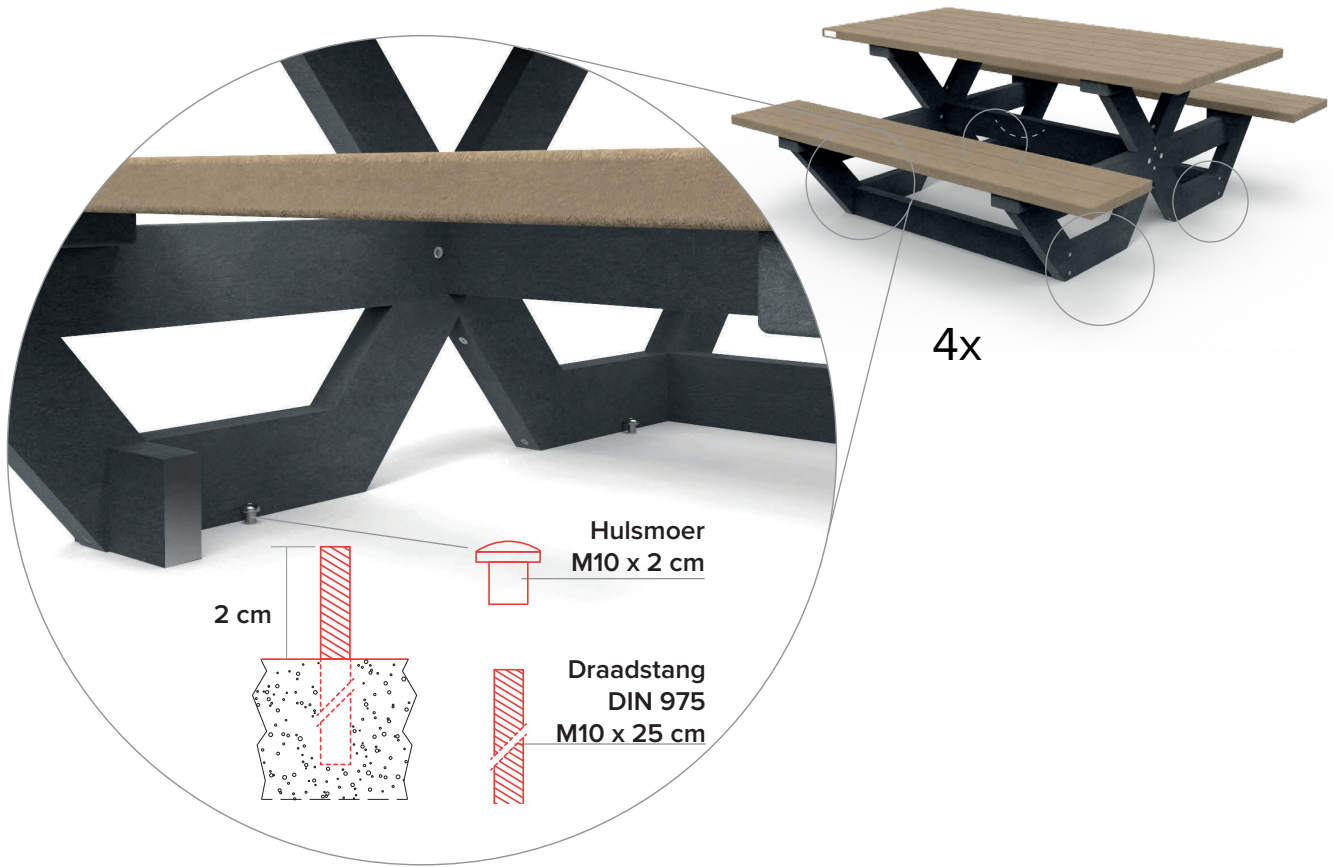

verankering

versteviging