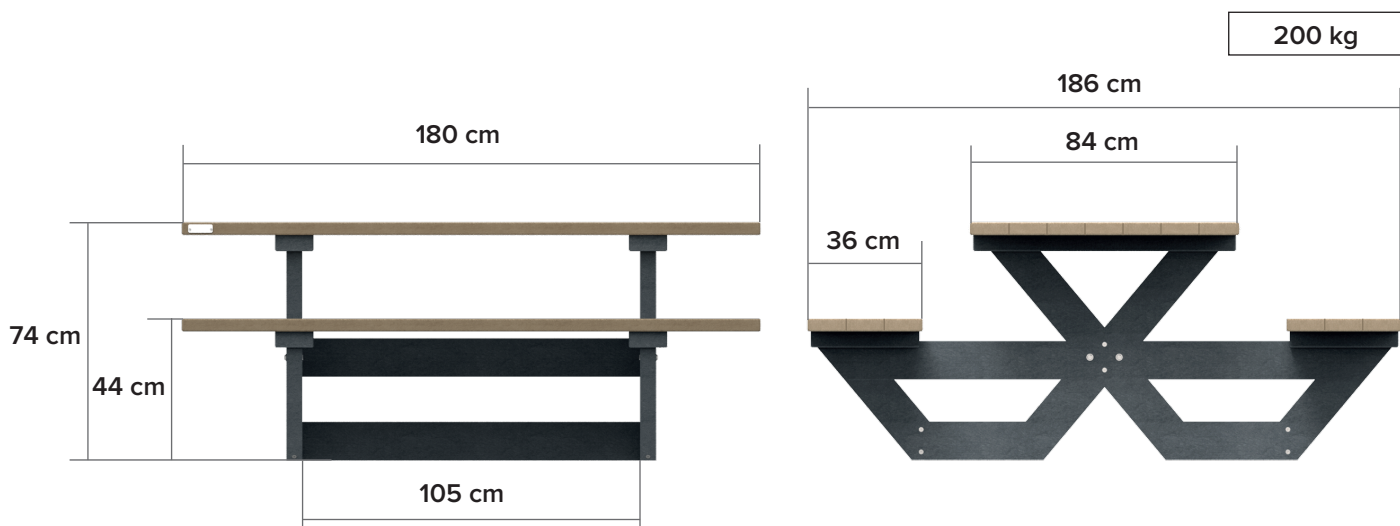

picknicktafel CROSS

Strak design met X-factor

afmetingen

beschikbare kleuren

Planken

- Quartz Brown
- Mineral Grey
- Sand Beige
- Ural Black
- Bebat Green

Poten

- Ural Black