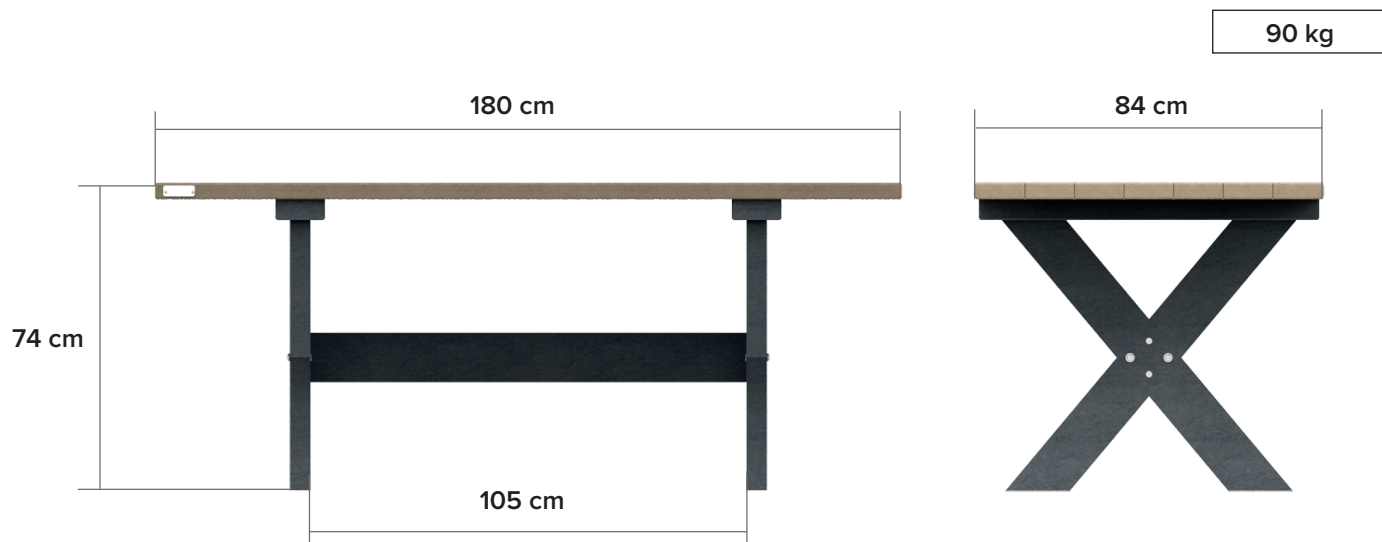

tafel CROSS

Strak design met X-factor

afmetingen

beschikbare kleuren

Planken

- Quartz Brown
- Mineral Grey
- Sand Beige
- Ural Black
- Bebat Green

Poten

- Ural Black