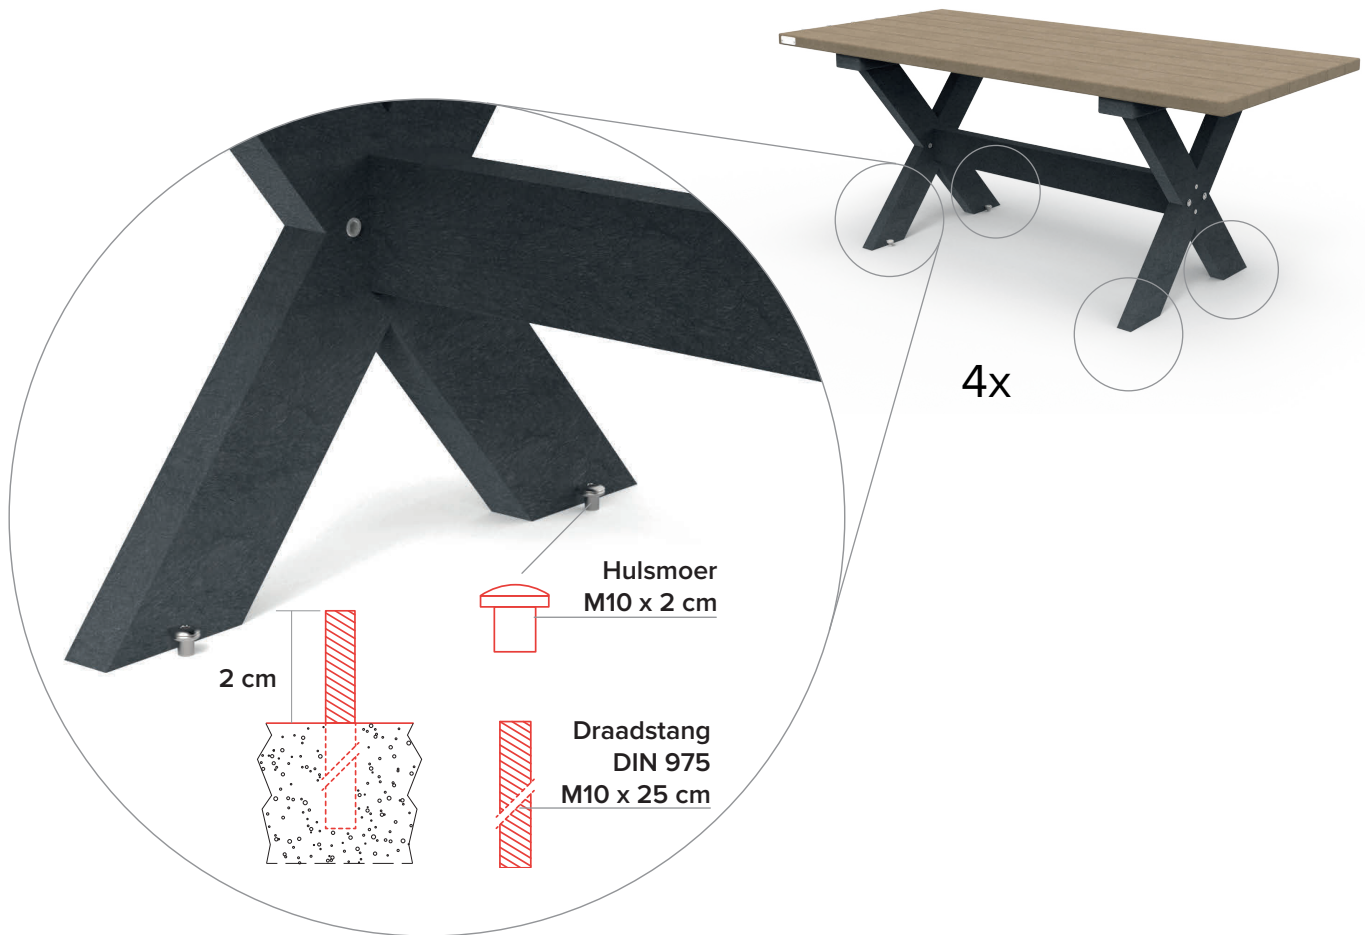

verankering