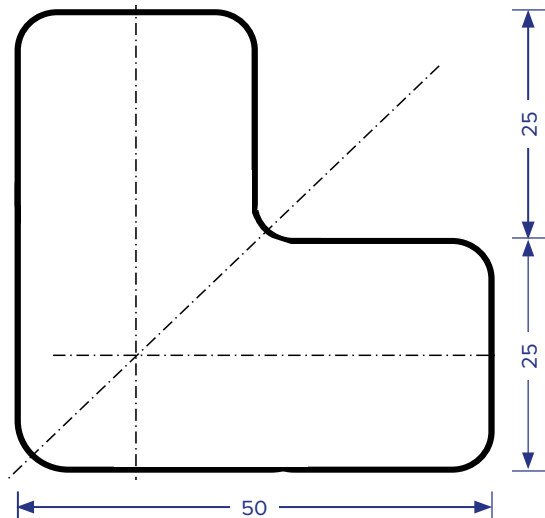

veilig afgerond

voorgemonteerd,
geen bijkomende montage nodig

Gebruikershandleiding

L-blokken

(versie 2023-05-25)

De meest recente versie is steeds te vinden op
www.speelplaatsmeubel.be

Dit product wordt niet als "speeltoestel" beschouwd
en is daarom niet voorzien van een typeplaatje.
Het valt niet onder de Europese norm EN1176
maar is er wel naar ontworpen.

model	afm. B x L x H gewicht
LBLOK-9K 9 kleine L-blokken 40 x 20 x 20 cm +/- 2,6 kg	9 stuks in een doos 65 x 65 x 65 cm +/- 19 kg
LBLOK-18K 18 kleine L-blokken 40 x 20 x 20 cm +/- 2,6 kg	18 stuks op pallet 80 x 80 cm +/- 38 kg
LBLOK-36K 36 kleine L-blokken 40 x 20 x 20 cm +/- 2,6 kg	36 stuks op EuroPallet 120 x 80 cm +/- 76 kg
LBLOK-9G 9 grote L-blokken 50 x 25 x 25 cm +/- 3,3 kg	9 stuks op pallet 80 x 80 cm +/- 24 kg
LBLOK-18G 18 grote L-blokken 50 x 25 x 25 cm +/- 3,3 kg	18 stuks op pallet 80 x 80 cm +/- 48 kg
LBLOK-30G 30 grote L-blokken 50 x 25 x 25 cm +/- 3,3 kg	30 stuks 120 x 80 cm +/- 80 kg

Beschrijving

Stevige L-blokken voor zowel binnen- als buitengebruik. Om te gebruiken als educatieve puzzel, spelelement of stoeltje tijdens kringgesprekken of tijdens een buitenklas,

Materiaalgebruik

- PE < 100 % recyclebaar, "cradle to cradle" en duurzaam
- "Non-toxic" 100 % veilig voor kinderen in alle omstandigheden
- Temperature-range - 50 tot + 100 °C
- UV-resistent
- Rood RAL 3020,
Blauw RAL 5017
Geel RAL 1023