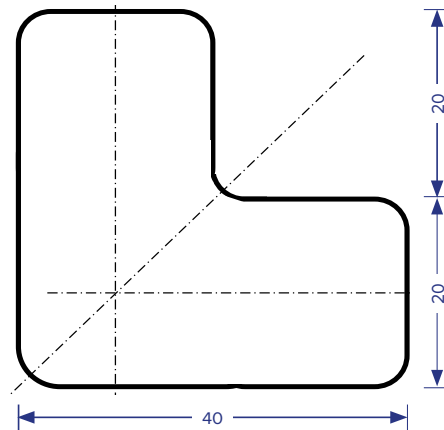

veilig afgerond

voorgemonteerd,
geen bijkomende montage nodig

Gebruikershandleiding

L-blokken

(versie 2023-05-25)

De meest recente versie is steeds te vinden op
www.speelplaatsmeubel.be

Dit product wordt niet als "speeltoestel" beschouwd
en is daarom niet voorzien van een typeplaatje.
Het valt niet onder de Europese norm EN1176
maar is er wel naar ontworpen.

model	afm. B x L x H gewicht
LBLOK-9K 9 kleine L-blokken 40 x 20 x 20 cm +/- 2,6 kg	9 stuks in een doos 65 x 65 x 65 cm +/- 19 kg
LBLOK-18K 18 kleine L-blokken 40 x 20 x 20 cm +/- 2,6 kg	18 stuks op pallet 80 x 80 cm +/- 38 kg
LBLOK-36K 36 kleine L-blokken 40 x 20 x 20 cm +/- 2,6 kg	36 stuks op EuroPallet 120 x 80 cm +/- 76 kg
LBLOK-9G 9 grote L-blokken 50 x 25 x 25 cm +/- 3,3 kg	9 stuks op pallet 80 x 80 cm +/- 24 kg
LBLOK-18G 18 grote L-blokken 50 x 25 x 25 cm +/- 3,3 kg	18 stuks op pallet 80 x 80 cm +/- 48 kg
LBLOK-30G 30 grote L-blokken 50 x 25 x 25 cm +/- 3,3 kg	30 stuks 120 x 80 cm +/- 80 kg

Beschrijving

Stevige L-blokken voor zowel binnen- als buitengebruik. Om te gebruiken als educatieve puzzel, spelelement of stoeltje tijdens kringgesprekken of tijdens een buitenklas,

Materiaalgebruik

- PE < 100 % recyclebaar, "cradle to cradle" en duurzaam
- "Non-toxic" 100 % veilig voor kinderen in alle omstandigheden
- Temperature-range - 50 tot + 100 °C
- UV-resistent
- Rood RAL 3020,
Blauw RAL 5017
Geel RAL 1023