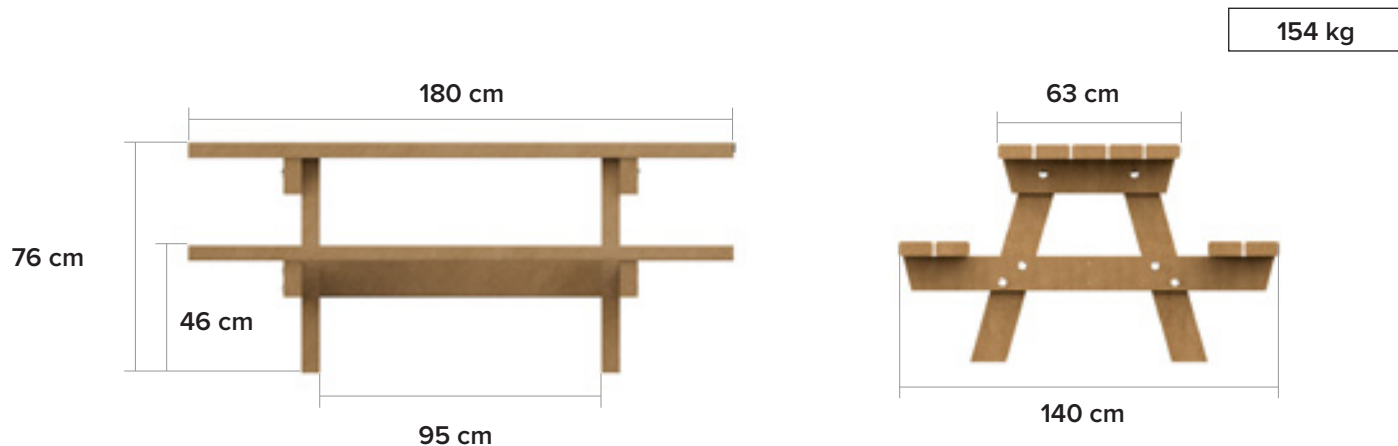

afmetingen

beschikbare kleuren

Planken

- Ural Black
- Quartz Brown
- Sand Beige
- Mineral Grey
- Andes Green
- Bebat Green