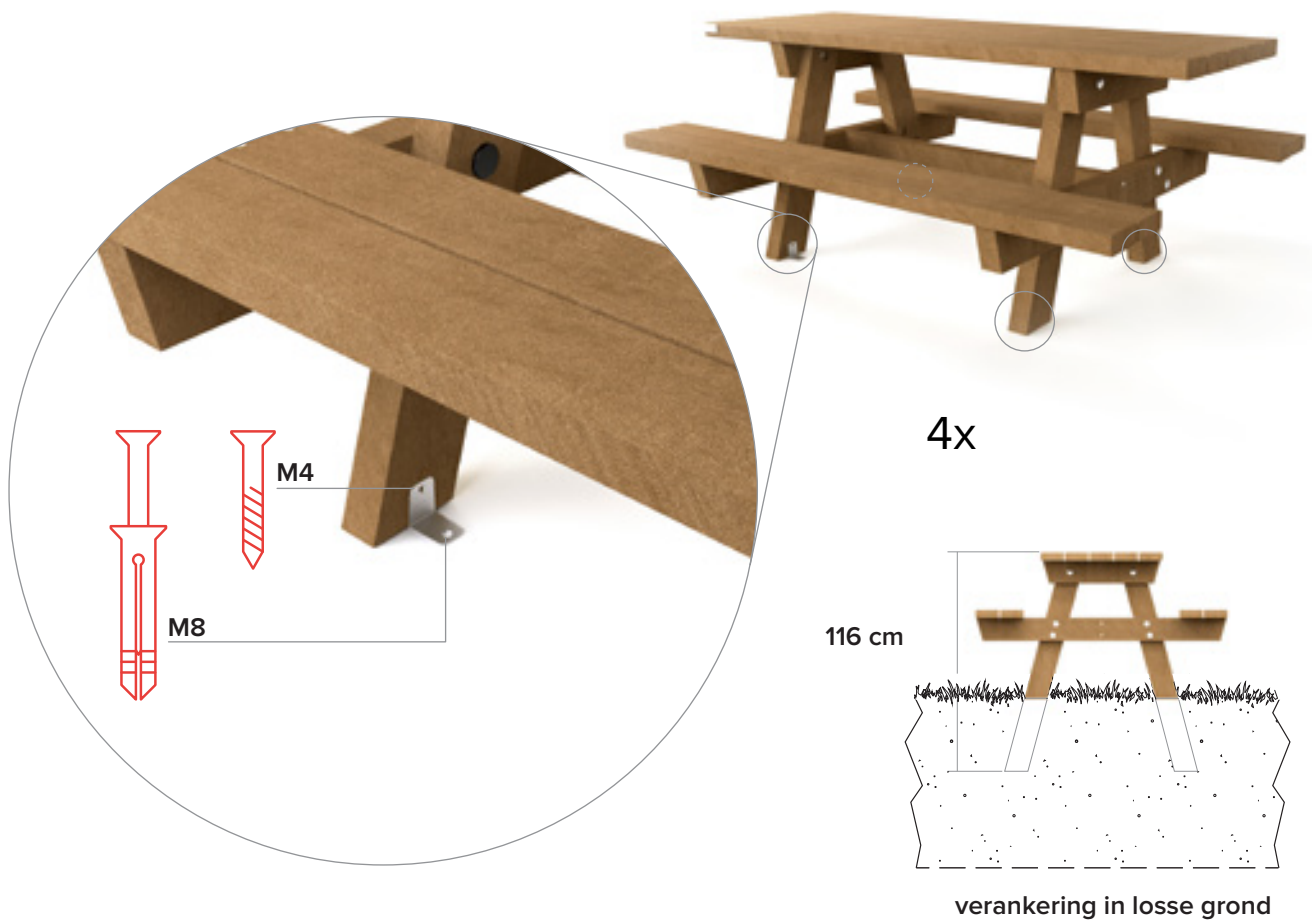

Weerbestendig

Helemaal recycleerbaar

verankering

versteving

mooi in combinatie met

Oslo XL
Extra lang (tafelblad)

Oslo Junior
Voor kinderen

Oslo Mensa
'Gesloten' tafelblad